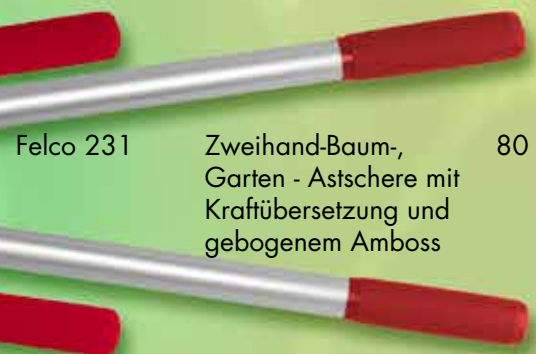

Felco 210A60 Zweihand-Baum-,
Gartenschere
gerader Schneidkopf 60

Felco 220 Zweihand- Baum-,
Garten-, Astschere mit
Kraftübersetzung 80

Felco 211 Astschere
ziehender Schneidkopf 60

Felco 230 Zweihand- Baum-,
Garten-, Astschere mit
Kraftübersetzung und
geradem Amboß 80