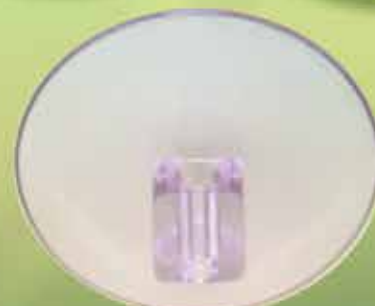

- 25er Beutel
- 90er Beutel

Pin-Clip Import, transp.

- 45900 50er Box
- 45894 100er Box

- 62341 Pin corsage-magnetic
transp. 10er Box

- DT 003 Original DecoTight
Magnete 20/40er Box

- 62351 Blumenanstecker
mit Silberblatt,

6er Beutel

- 18156 G-M Blumenigel Ø 3,0 cm
- 18156 F-M Blumenigel Ø 4,5 cm
- 18156 E-M Blumenigel Ø 6,0 cm

Saughaken für Blumenschmuck

- im KFZ- oder Ø 6,4 cm
- Deko-Bereich Ø 4,0 cm

Floristen – Gartenbedarf